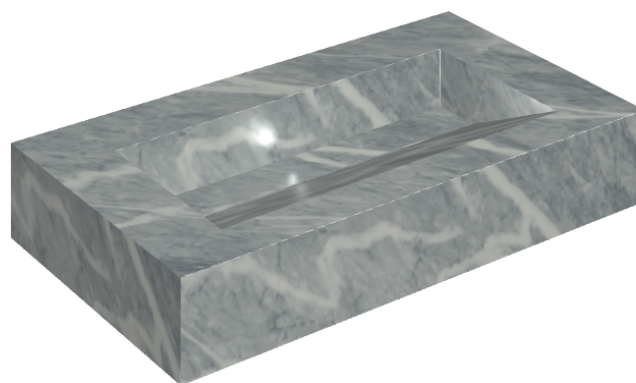

SCHEDA DI CONFIGURAZIONE

Cod. art.: 620810000011

Fly Evo

Washbasin 90

Rivestimento del
prodotto

Charme Extra Atlantic
Naturale

I colori e le altre caratteristiche estetiche delle piastrelle presenti nelle illustrazioni presenti sul sito sono puramente indicativi. Guarda sempre i campioni di persona prima dell'acquisto.