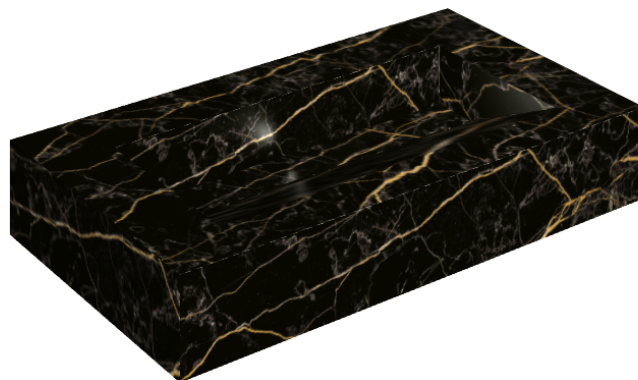

SCHEDA DI CONFIGURAZIONE

Cod. art.: 620810000011

Fly Evo

Washbasin 90

Rivestimento del
prodotto

Charme Extra Laurent
Naturale

I colori e le altre caratteristiche estetiche delle piastrelle presenti nelle illustrazioni presenti sul sito sono puramente indicativi. Guarda sempre i campioni di persona prima dell'acquisto.

Trova il punto vendita
autorizzato più vicino:

<https://rb.italonceramica.ru/ru/home/dealer/>