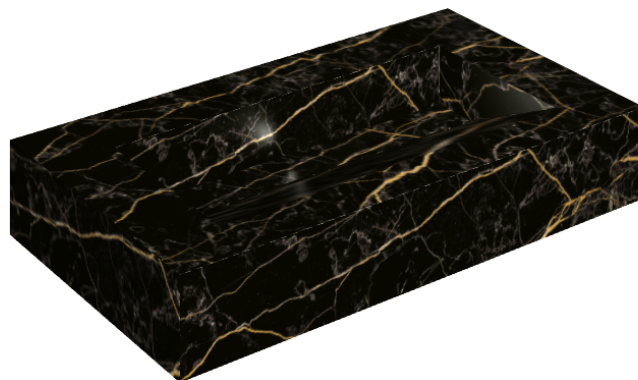

SCHEDA DI CONFIGURAZIONE

Cod. art.: 620810000011

Fly Evo

Washbasin 90

Rivestimento del
prodotto

Charme Extra Laurent
Naturale

I colori e le altre caratteristiche estetiche delle piastrelle presenti nelle illustrazioni presenti sul sito sono puramente indicativi. Guarda sempre i campioni di persona prima dell'acquisto.