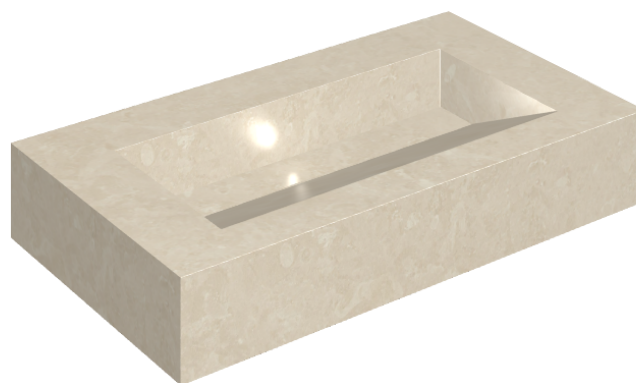

SCHEDA DI CONFIGURAZIONE

Cod. art.: 620810000011

Fly Evo

Washbasin 90

Rivestimento del
prodotto

Genesis Moon White
Naturale

I colori e le altre caratteristiche estetiche delle piastrelle presenti nelle illustrazioni presenti sul sito sono puramente indicativi. Guarda sempre i campioni di persona prima dell'acquisto.