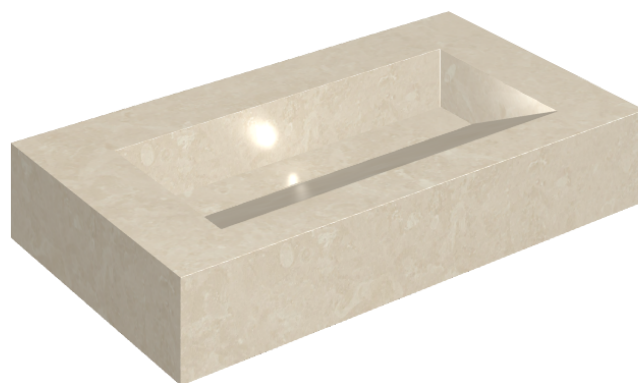

## Washbasin 90

Rivestimento del  
prodotto

Genesis Moon White  
Naturale

I colori e le altre caratteristiche estetiche delle piastrelle presenti nelle illustrazioni presenti sul sito sono puramente indicativi. Guarda sempre i campioni di persona prima dell'acquisto.