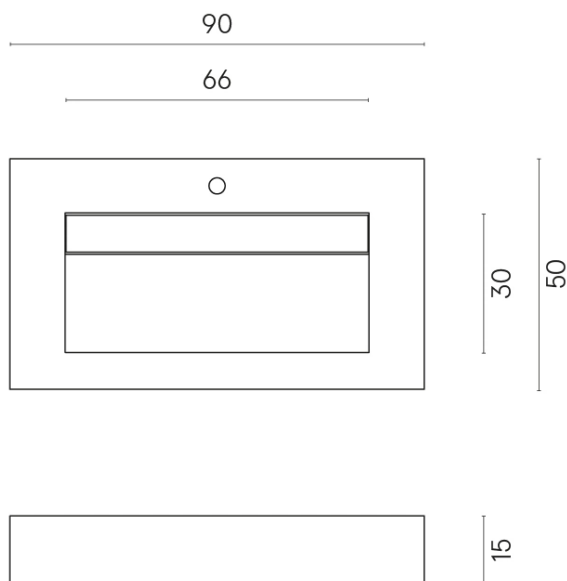

SCHEDA DI CONFIGURAZIONE

Cod. art.: 620810000011

Fly Evo

Washbasin 90

Rivestimento del
prodotto

Genesis Venus Cream
Naturale

I colori e le altre caratteristiche estetiche delle piastrelle presenti nelle illustrazioni presenti sul sito sono puramente indicativi. Guarda sempre i campioni di persona prima dell'acquisto.