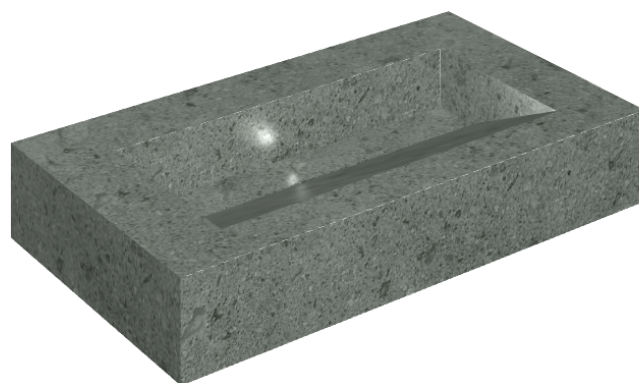

SCHEDA DI CONFIGURAZIONE

Cod. art.: 620810000011

## Washbasin 90

Rivestimento del  
prodotto

Genesis Saturn Grey  
Naturale

I colori e le altre caratteristiche estetiche delle piastrelle presenti nelle illustrazioni presenti sul sito sono puramente indicativi. Guarda sempre i campioni di persona prima dell'acquisto.