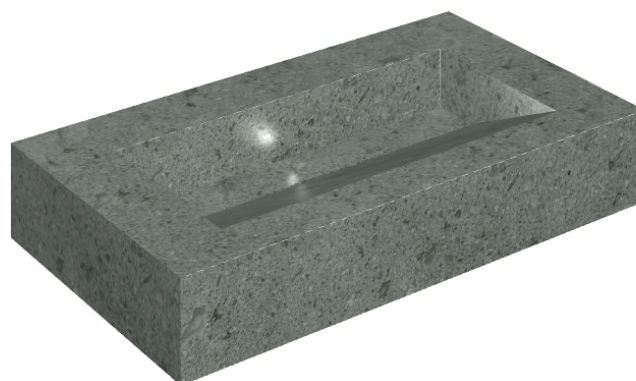

SCHEDA DI CONFIGURAZIONE

Cod. art.: 620810000011

## Washbasin 90

Rivestimento del  
prodotto

Genesis Saturn Grey  
Naturale

I colori e le altre caratteristiche estetiche delle piastrelle presenti nelle illustrazioni presenti sul sito sono puramente indicativi. Guarda sempre i campioni di persona prima dell'acquisto.