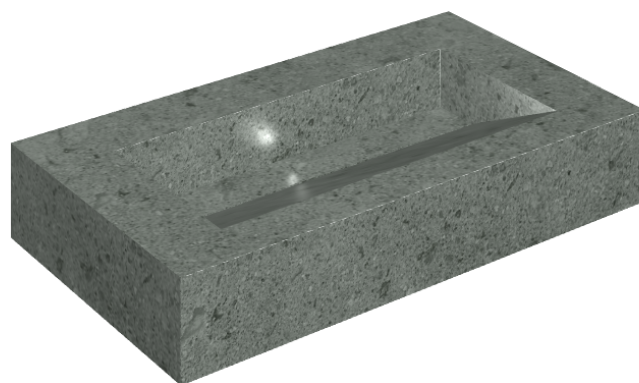

SCHEDA DI CONFIGURAZIONE

Cod. art.: 620810000011

Fly Evo

Washbasin 90

Rivestimento del
prodotto

Genesis Saturn Grey
Naturale

I colori e le altre caratteristiche estetiche delle piastrelle presenti nelle illustrazioni presenti sul sito sono puramente indicativi. Guarda sempre i campioni di persona prima dell'acquisto.