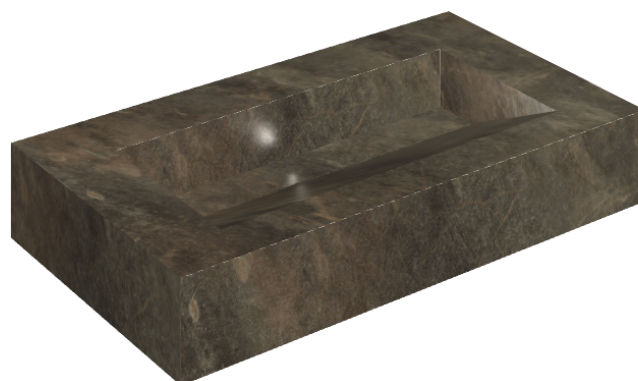

SCHEDA DI CONFIGURAZIONE

Cod. art.: 620810000011

Fly Evo

Washbasin 90

Rivestimento del
prodotto

Genesis Mercury
Brown Naturale

I colori e le altre caratteristiche estetiche delle piastrelle presenti nelle illustrazioni presenti sul sito sono puramente indicativi. Guarda sempre i campioni di persona prima dell'acquisto.