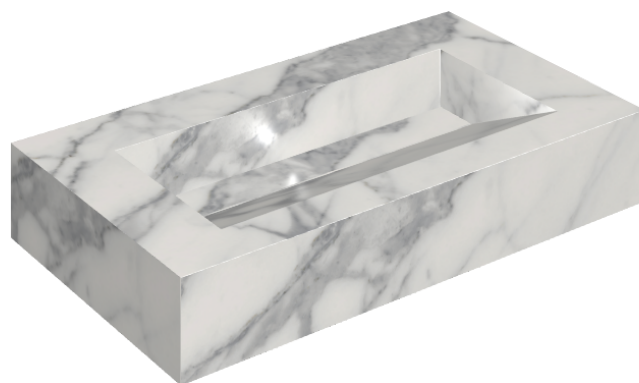

SCHEDA DI CONFIGURAZIONE

Cod. art.: 620810000011

Fly Evo

Washbasin 90

Rivestimento del
prodotto

Charme Evo Statuario
Naturale

I colori e le altre caratteristiche estetiche delle piastrelle presenti nelle illustrazioni presenti sul sito sono puramente indicativi. Guarda sempre i campioni di persona prima dell'acquisto.