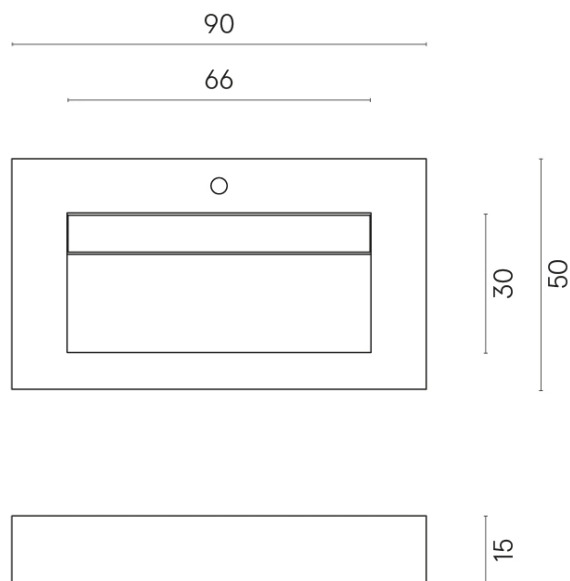

SCHEDA DI CONFIGURAZIONE

Cod. art.: 620810000011

Fly Evo

Washbasin 90

Rivestimento del
prodotto

Charme Evo Statuario
Naturale

I colori e le altre caratteristiche estetiche delle piastrelle presenti nelle illustrazioni presenti sul sito sono puramente indicativi. Guarda sempre i campioni di persona prima dell'acquisto.