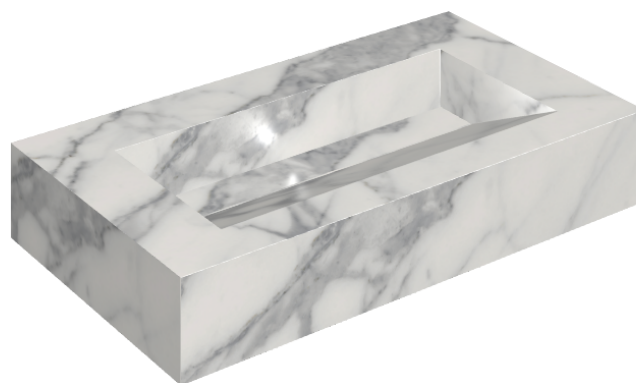

SCHEDA DI CONFIGURAZIONE

Cod. art.: 620810000011

Fly Evo

Washbasin 90

Rivestimento del
prodotto

Charme Evo Statuario
Naturale

I colori e le altre caratteristiche estetiche delle piastrelle presenti nelle illustrazioni presenti sul sito sono puramente indicativi. Guarda sempre i campioni di persona prima dell'acquisto.