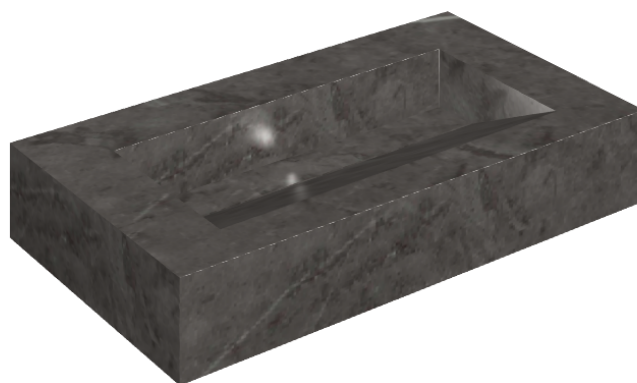

SCHEDA DI CONFIGURAZIONE

Cod. art.: 620810000011

Fly Evo

Washbasin 90

Rivestimento del
prodotto

Charme Evo Antracite
Naturale

I colori e le altre caratteristiche estetiche delle piastrelle presenti nelle illustrazioni presenti sul sito sono puramente indicativi. Guarda sempre i campioni di persona prima dell'acquisto.