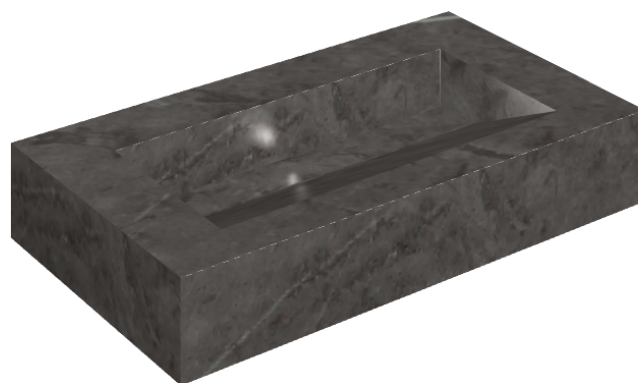

SCHEDA DI CONFIGURAZIONE

Cod. art.: 620810000011

Fly Evo

Washbasin 90

Rivestimento del
prodotto

Charme Evo Antracite
Naturale

I colori e le altre caratteristiche estetiche delle piastrelle presenti nelle illustrazioni presenti sul sito sono puramente indicativi. Guarda sempre i campioni di persona prima dell'acquisto.