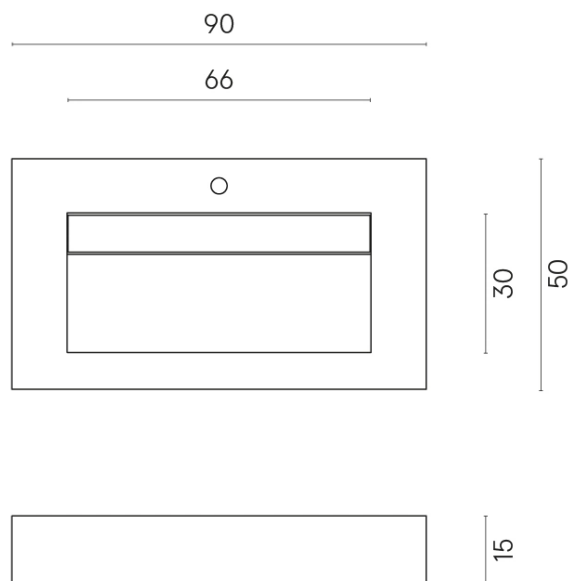

SCHEDA DI CONFIGURAZIONE

Cod. art.: 620810000011

Fly Evo

Washbasin 90

Rivestimento del
prodotto

Charme Evo Antracite
Naturale

I colori e le altre caratteristiche estetiche delle piastrelle presenti nelle illustrazioni presenti sul sito sono puramente indicativi. Guarda sempre i campioni di persona prima dell'acquisto.