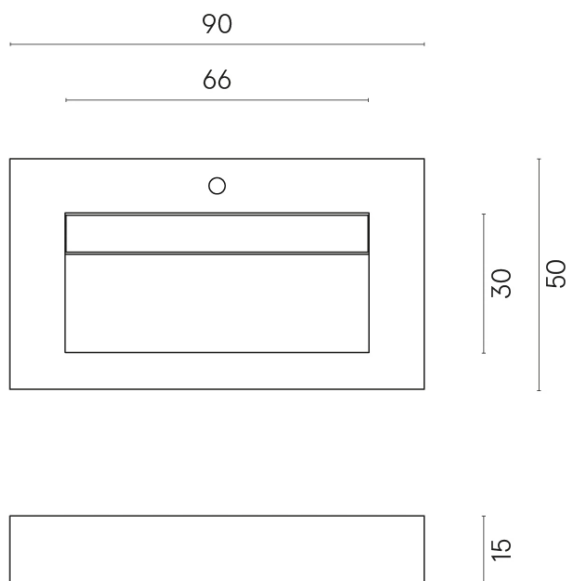

SCHEDA DI CONFIGURAZIONE

Cod. art.: 620810000011

Fly Evo

Washbasin 90

Rivestimento del
prodotto

Millennium Iron
Naturale

I colori e le altre caratteristiche estetiche delle piastrelle presenti nelle illustrazioni presenti sul sito sono puramente indicativi. Guarda sempre i campioni di persona prima dell'acquisto.