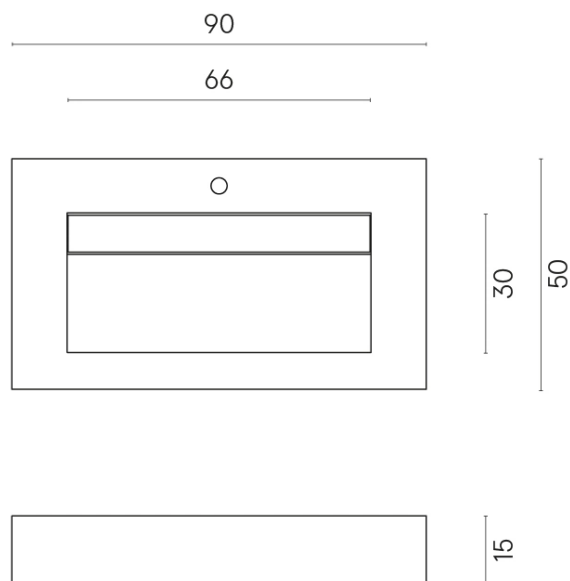

SCHEMA DI CONFIGURAZIONE

Cod. art.:

620810000011

Fly Evo

Washbasin 90

Rivestimento del
prodotto

Contempora Pure
Naturale

I colori e le altre caratteristiche estetiche delle piastrelle presenti nelle illustrazioni presenti sul sito sono puramente indicativi. Guarda sempre i campioni di persona prima dell'acquisto.

**Trova il punto vendita
autorizzato più vicino:**

<https://rb.italonceramica.ru/ru/home/dealer/>

ITALON HOME

© COPYRIGHT ITALON - АО Керамогранитный завод 142800, Россия, Московская область,
г. Ступино, Староситненское шоссе, вл. 32 - Тел. +7 495 2251322 / Факс +7 495 2251346