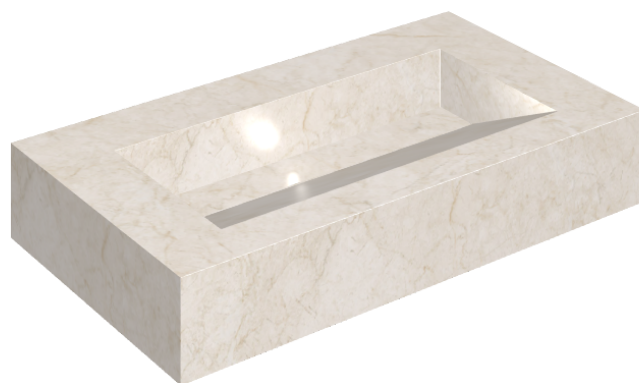

## Washbasin 90

Rivestimento del  
prodotto

Contempora Pure  
Naturale

I colori e le altre caratteristiche estetiche delle piastrelle presenti nelle illustrazioni presenti sul sito sono puramente indicativi. Guarda sempre i campioni di persona prima dell'acquisto.