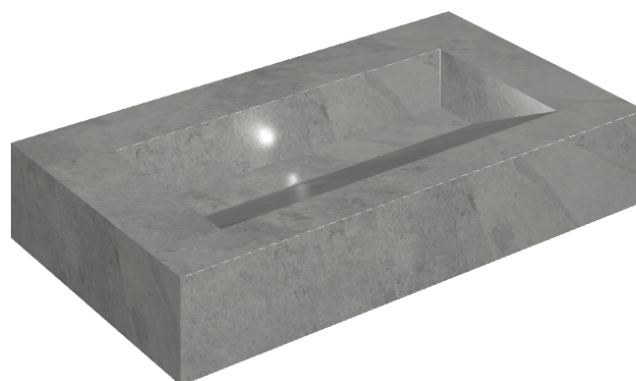

SCHEDA DI CONFIGURAZIONE

Cod. art.: 620810000011

Fly Evo

Washbasin 90

Rivestimento del
prodotto

Materia Carbonio
Naturale

I colori e le altre caratteristiche estetiche delle piastrelle presenti nelle illustrazioni presenti sul sito sono puramente indicativi. Guarda sempre i campioni di persona prima dell'acquisto.

**Trova il punto vendita
autorizzato più vicino:**

<https://rb.italonceramica.ru/ru/home/dealer/>