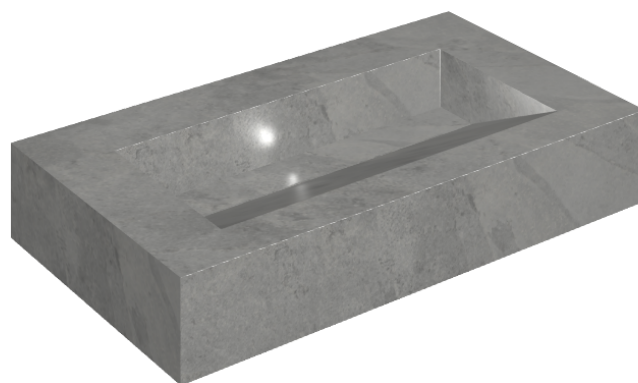

SCHEMA DI CONFIGURAZIONE

Cod. art.: 620810000011

Fly Evo

Washbasin 90

Rivestimento del
prodottoMateria Carbonio
Naturale

I colori e le altre caratteristiche estetiche delle piastrelle presenti nelle illustrazioni presenti sul sito sono puramente indicativi. Guarda sempre i campioni di persona prima dell'acquisto.