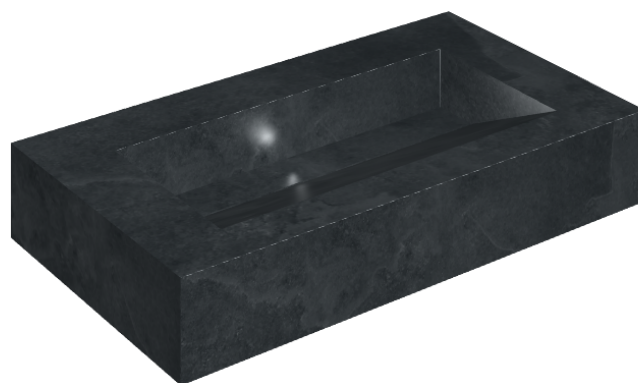

## SCHEDA DI CONFIGURAZIONE

Cod. art.: 620810000011

# Fly Evo

## Washbasin 90

Rivestimento del  
prodottoMateria Titanio  
Naturale

I colori e le altre caratteristiche estetiche delle piastrelle presenti nelle illustrazioni presenti sul sito sono puramente indicativi. Guarda sempre i campioni di persona prima dell'acquisto.