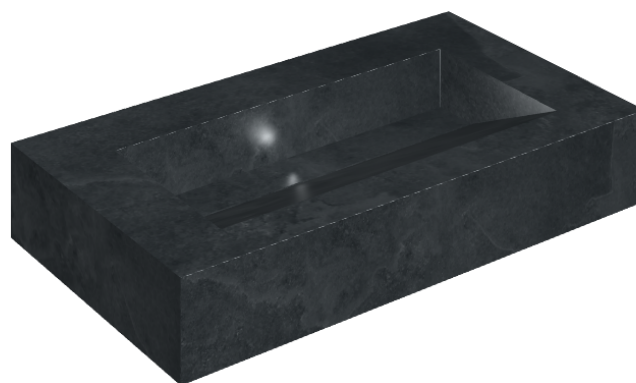

SCHEDA DI CONFIGURAZIONE

Cod. art.: 620810000011

Fly Evo

Washbasin 90

Rivestimento del
prodotto

Materia Titanio
Naturale

I colori e le altre caratteristiche estetiche delle piastrelle presenti nelle illustrazioni presenti sul sito sono puramente indicativi. Guarda sempre i campioni di persona prima dell'acquisto.