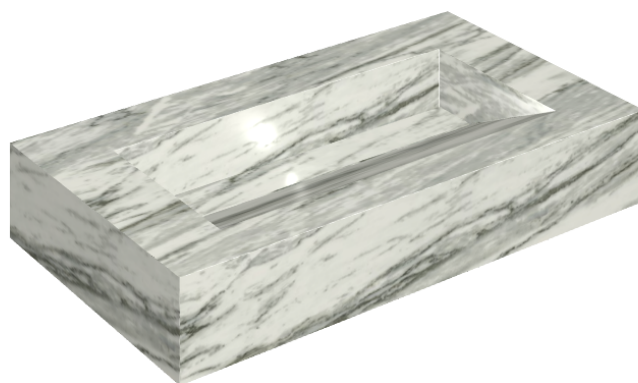

## Washbasin 90

Rivestimento del  
prodotto

Skyfall Bianco  
Paradiso Naturale

I colori e le altre caratteristiche estetiche delle piastrelle presenti nelle illustrazioni presenti sul sito sono puramente indicativi. Guarda sempre i campioni di persona prima dell'acquisto.