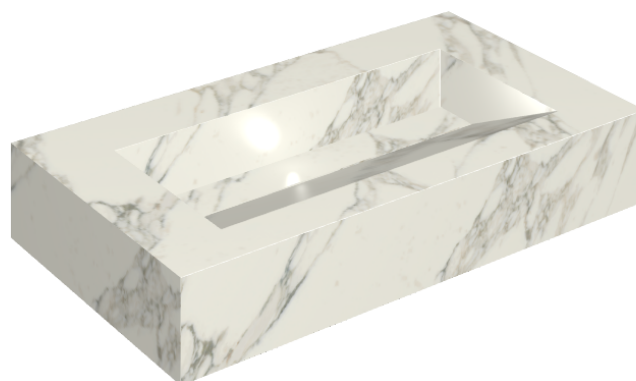

## Washbasin 90

Rivestimento del  
prodotto

Charme Deluxe  
Arabescato White  
Naturale

I colori e le altre caratteristiche estetiche delle piastrelle presenti nelle illustrazioni presenti sul sito sono puramente indicativi. Guarda sempre i campioni di persona prima dell'acquisto.