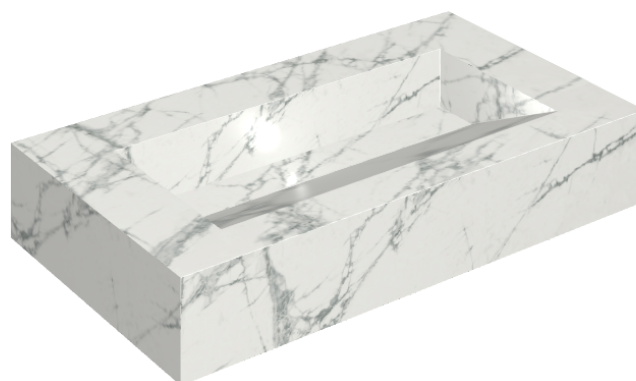

## Washbasin 90

Rivestimento del  
prodotto

Charme Deluxe  
Invisible White  
Naturale

I colori e le altre caratteristiche estetiche delle piastrelle presenti nelle illustrazioni presenti sul sito sono puramente indicativi. Guarda sempre i campioni di persona prima dell'acquisto.