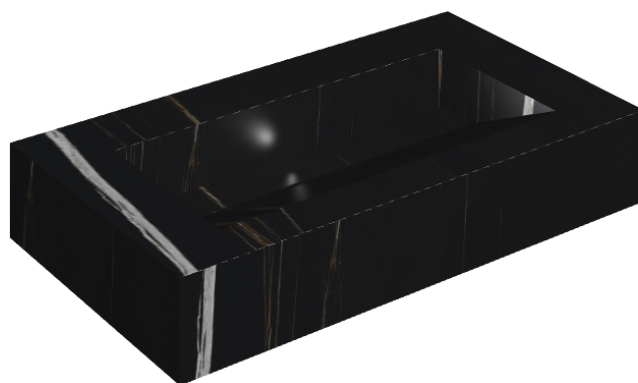

SCHEDA DI CONFIGURAZIONE

Cod. art.: 620810000011

Fly Evo

Washbasin 90

Rivestimento del
prodotto

Charme Deluxe
Sahara Noir Naturale

I colori e le altre caratteristiche estetiche delle piastrelle presenti nelle illustrazioni presenti sul sito sono puramente indicativi. Guarda sempre i campioni di persona prima dell'acquisto.