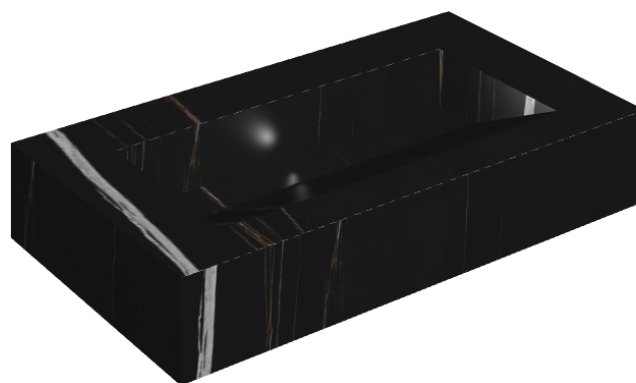

SCHEDA DI CONFIGURAZIONE

Cod. art.: 620810000011

## Washbasin 90

Rivestimento del  
prodotto

Charme Deluxe  
Sahara Noir Naturale

I colori e le altre caratteristiche estetiche delle piastrelle presenti nelle illustrazioni presenti sul sito sono puramente indicativi. Guarda sempre i campioni di persona prima dell'acquisto.