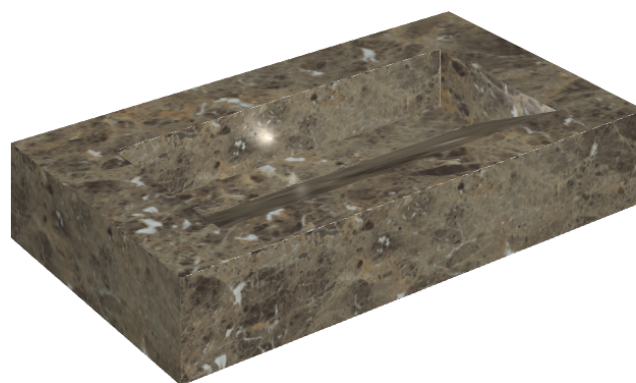

SCHEDA DI CONFIGURAZIONE

Cod. art.: 620810000011

Fly Evo

Washbasin 90

Rivestimento del prodotto

Charme Deluxe
Emperador Dark
Naturale

I colori e le altre caratteristiche estetiche delle piastrelle presenti nelle illustrazioni presenti sul sito sono puramente indicativi. Guarda sempre i campioni di persona prima dell'acquisto.