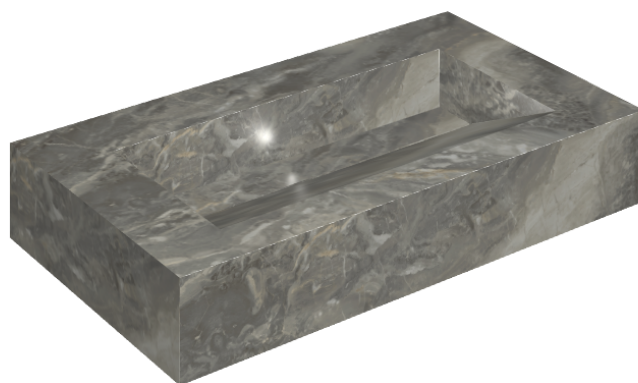

SCHEDA DI CONFIGURAZIONE

Cod. art.: 620810000011

Fly Evo

Washbasin 90

Rivestimento del
prodotto

Charme Deluxe Grigio
Orobico Naturale

I colori e le altre caratteristiche estetiche delle piastrelle presenti nelle illustrazioni presenti sul sito sono puramente indicativi. Guarda sempre i campioni di persona prima dell'acquisto.