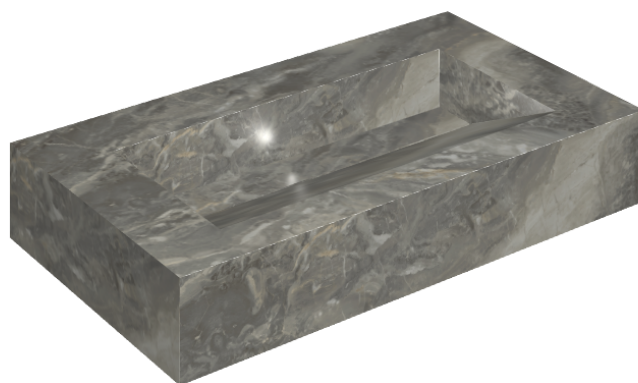

# Fly Evo

## Washbasin 90

Rivestimento del  
prodotto

Charme Deluxe Grigio  
Orobico Naturale

I colori e le altre caratteristiche estetiche delle piastrelle presenti nelle illustrazioni presenti sul sito sono puramente indicativi. Guarda sempre i campioni di persona prima dell'acquisto.