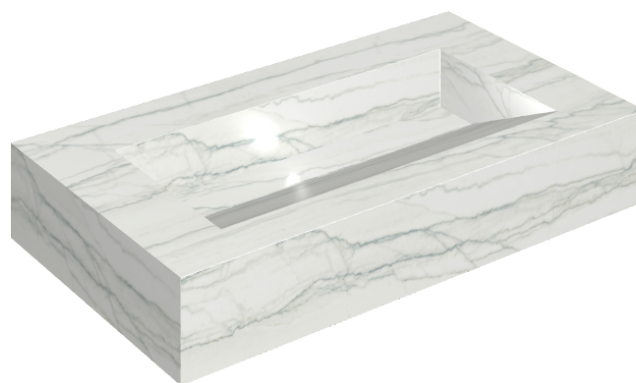

SCHEDA DI CONFIGURAZIONE

Cod. art.: 620810000011

Fly Evo

Washbasin 90

Rivestimento del
prodotto

Charme Advance
Platinum White
Naturale

I colori e le altre caratteristiche estetiche delle piastrelle presenti nelle illustrazioni presenti sul sito sono puramente indicativi. Guarda sempre i campioni di persona prima dell'acquisto.