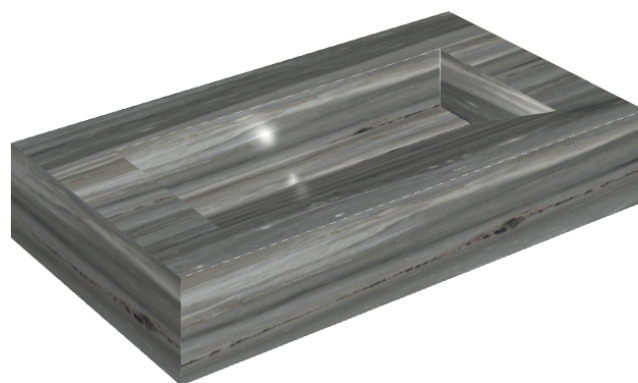

SCHEDA DI CONFIGURAZIONE

Cod. art.: 620810000011

Fly Evo

Washbasin 90

Rivestimento del
prodotto

Charme Advance
Palissandro Dark
Naturale

I colori e le altre caratteristiche estetiche delle piastrelle presenti nelle illustrazioni presenti sul sito sono puramente indicativi. Guarda sempre i campioni di persona prima dell'acquisto.