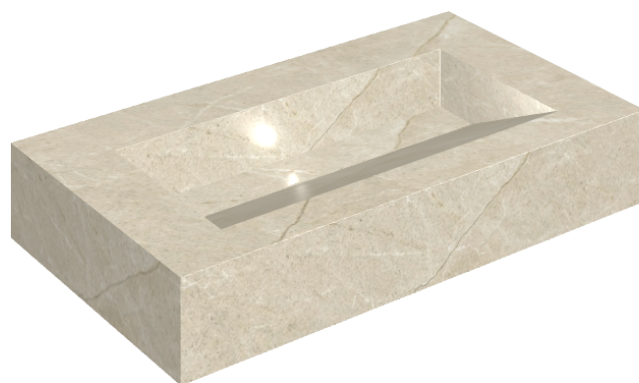

SCHEDA DI CONFIGURAZIONE

Cod. art.: 620810000011

Fly Evo

Washbasin 90

Rivestimento del
prodotto

Metropolis Desert
Beige Naturale

I colori e le altre caratteristiche estetiche delle piastrelle presenti nelle illustrazioni presenti sul sito sono puramente indicativi. Guarda sempre i campioni di persona prima dell'acquisto.