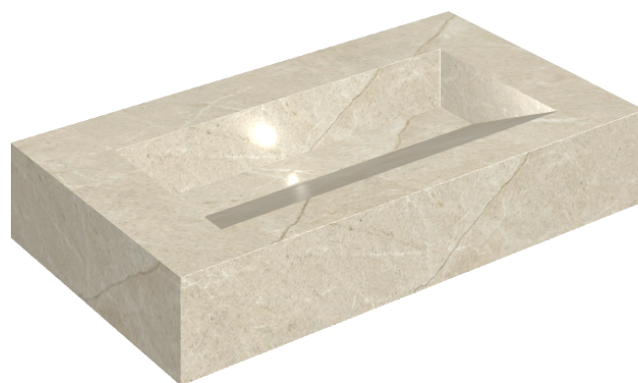

## Washbasin 90

Rivestimento del  
prodottoMetropolis Desert  
Beige Naturale

I colori e le altre caratteristiche estetiche delle piastrelle presenti nelle illustrazioni presenti sul sito sono puramente indicativi. Guarda sempre i campioni di persona prima dell'acquisto.