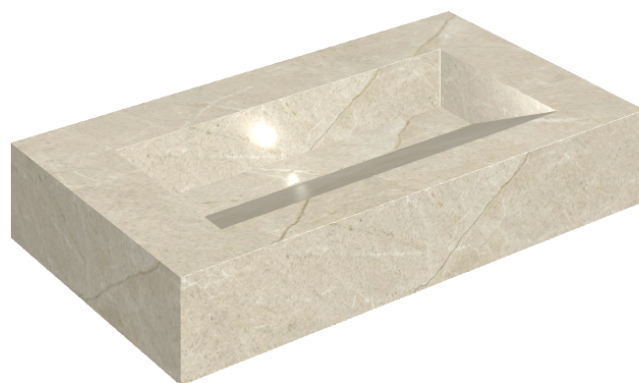

## Washbasin 90

Rivestimento del  
prodotto

Metropolis Desert  
Beige Naturale

I colori e le altre caratteristiche estetiche delle piastrelle presenti nelle illustrazioni presenti sul sito sono puramente indicativi. Guarda sempre i campioni di persona prima dell'acquisto.