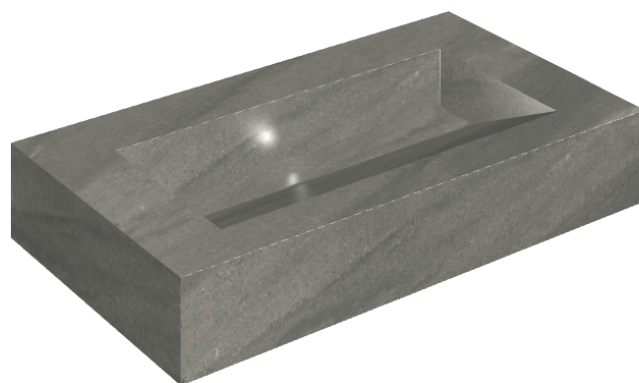

SCHEDA DI CONFIGURAZIONE

Cod. art.: 620810000011

Fly Evo

Washbasin 90

Rivestimento del
prodotto

Metropolis Graphite
Dark Naturale

I colori e le altre caratteristiche estetiche delle piastrelle presenti nelle illustrazioni presenti sul sito sono puramente indicativi. Guarda sempre i campioni di persona prima dell'acquisto.