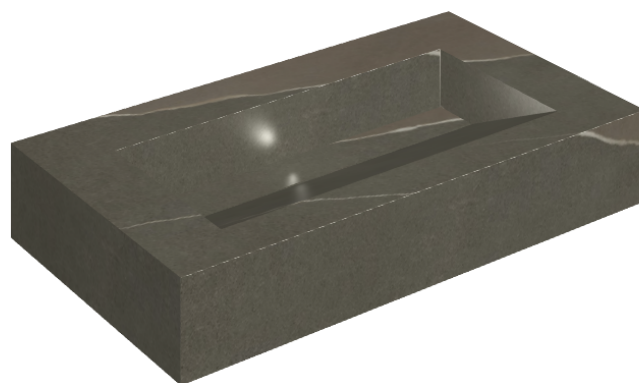

SCHEDA DI CONFIGURAZIONE

Cod. art.: 620810000011

## Washbasin 90

Rivestimento del  
prodotto  
Metropolis Arcadia  
Brown Naturale

I colori e le altre caratteristiche estetiche delle piastrelle presenti nelle illustrazioni presenti sul sito sono puramente indicativi. Guarda sempre i campioni di persona prima dell'acquisto.