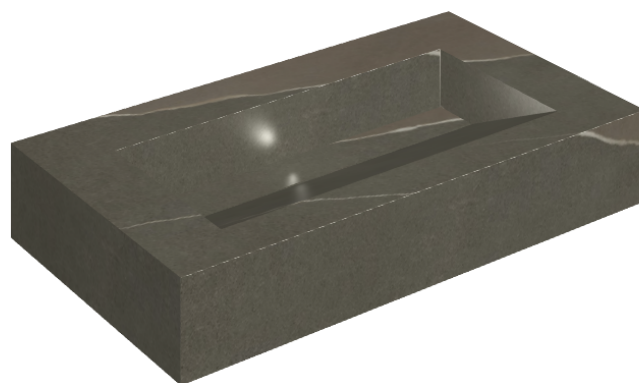

SCHEDA DI CONFIGURAZIONE

Cod. art.: 620810000011

Fly Evo

Washbasin 90

Rivestimento del
prodotto
Metropolis Arcadia
Brown Naturale

I colori e le altre caratteristiche estetiche delle piastrelle presenti nelle illustrazioni presenti sul sito sono puramente indicativi. Guarda sempre i campioni di persona prima dell'acquisto.

Trova il punto vendita
autorizzato più vicino:

<https://rb.italonceramica.ru/ru/home/dealer/>