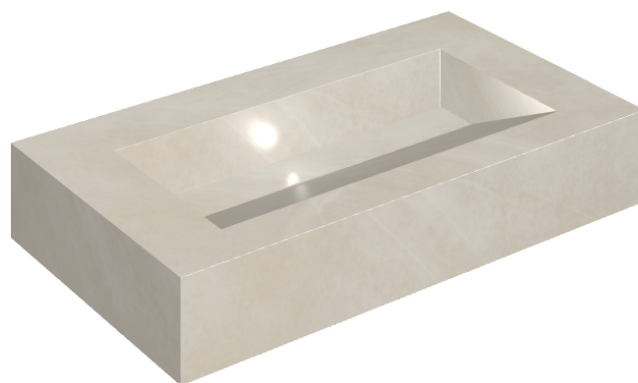

SCHEMA DI CONFIGURAZIONE

Cod. art.: 620810000011

Fly Evo

Washbasin 90

Rivestimento del
prodottoContinuum Pure
Naturale

I colori e le altre caratteristiche estetiche delle piastrelle presenti nelle illustrazioni presenti sul sito sono puramente indicativi. Guarda sempre i campioni di persona prima dell'acquisto.