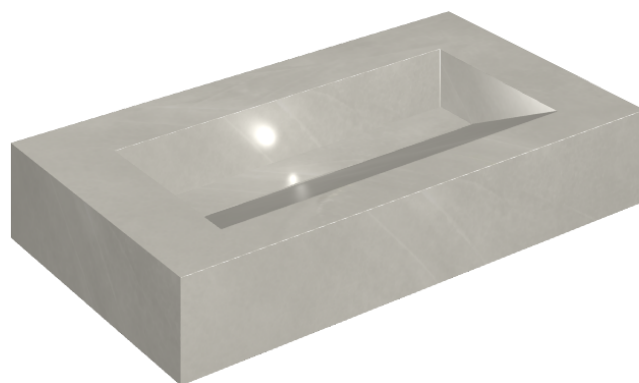

## SCHEDA DI CONFIGURAZIONE

Cod. art.: 620810000011

## Washbasin 90

Rivestimento del  
prodottoContinuum Silver  
Naturale

I colori e le altre caratteristiche estetiche delle piastrelle presenti nelle illustrazioni presenti sul sito sono puramente indicativi. Guarda sempre i campioni di persona prima dell'acquisto.