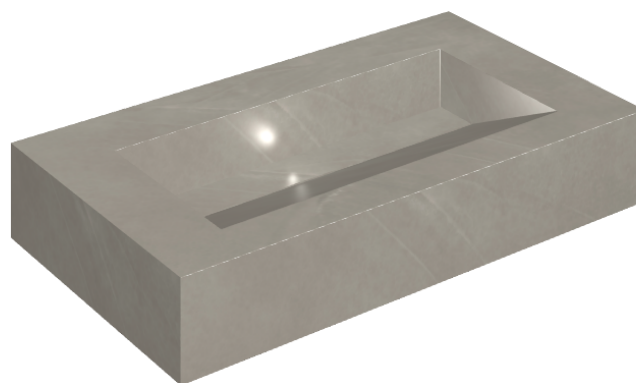

SCHEDA DI CONFIGURAZIONE

Cod. art.: 620810000011

Fly Evo

Washbasin 90

Rivestimento del
prodotto

Continuum Iron
Naturale

I colori e le altre caratteristiche estetiche delle piastrelle presenti nelle illustrazioni presenti sul sito sono puramente indicativi. Guarda sempre i campioni di persona prima dell'acquisto.