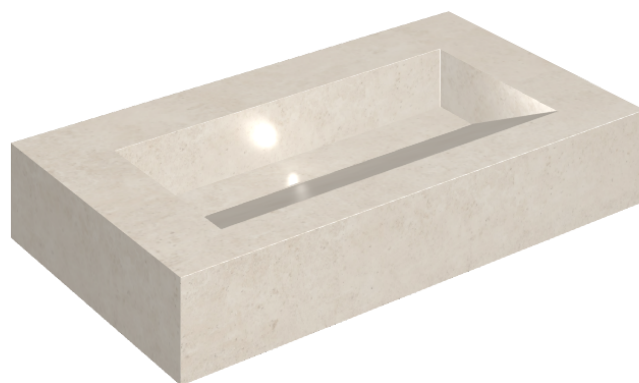

SCHEMA DI CONFIGURAZIONE

Cod. art.: 620810000011

Fly Evo

Washbasin 90

Rivestimento del
prodottoEternum Snow
Naturale

I colori e le altre caratteristiche estetiche delle piastrelle presenti nelle illustrazioni presenti sul sito sono puramente indicativi. Guarda sempre i campioni di persona prima dell'acquisto.