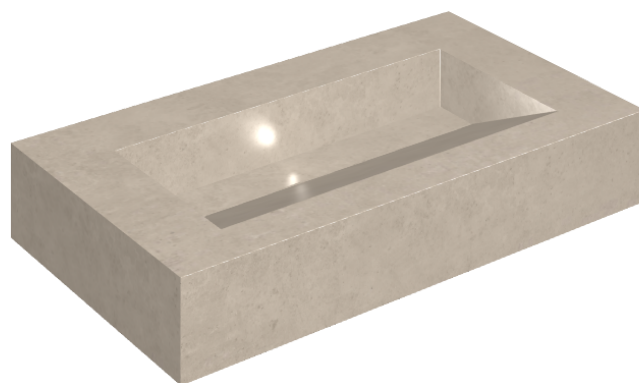

SCHEDA DI CONFIGURAZIONE

Cod. art.: 620810000011

Fly Evo

Washbasin 90

Rivestimento del
prodotto

Eternum Cream
Naturale

I colori e le altre caratteristiche estetiche delle piastrelle presenti nelle illustrazioni presenti sul sito sono puramente indicativi. Guarda sempre i campioni di persona prima dell'acquisto.