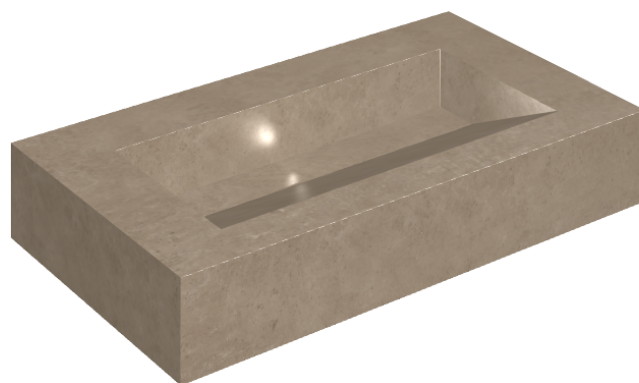

SCHEDA DI CONFIGURAZIONE

Cod. art.: 620810000011

## Washbasin 90

Rivestimento del  
prodotto

Eternum Gold  
Naturale

I colori e le altre caratteristiche estetiche delle piastrelle presenti nelle illustrazioni presenti sul sito sono puramente indicativi. Guarda sempre i campioni di persona prima dell'acquisto.