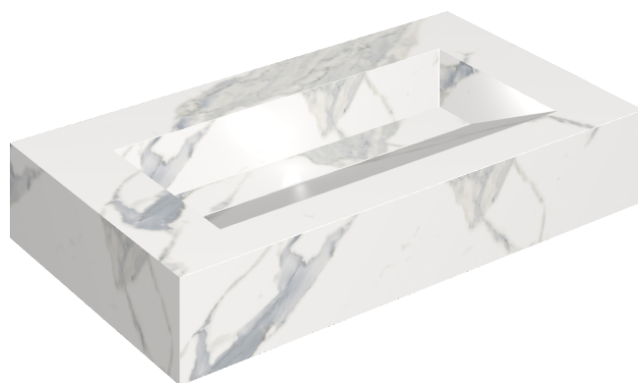

## Washbasin 90

Rivestimento del  
prodotto

Stellaris Statuario  
White Naturale

I colori e le altre caratteristiche estetiche delle piastrelle presenti nelle illustrazioni presenti sul sito sono puramente indicativi. Guarda sempre i campioni di persona prima dell'acquisto.