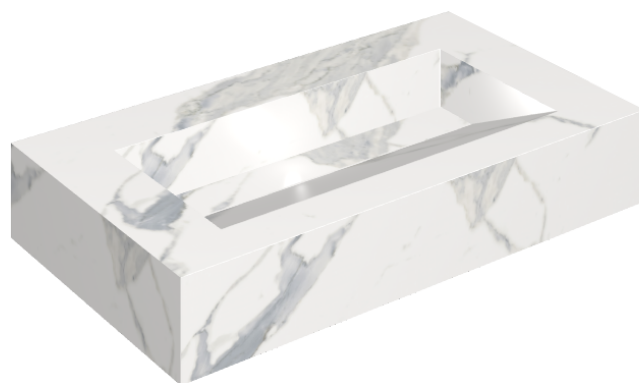

SCHEDA DI CONFIGURAZIONE

Cod. art.: 620810000011

Fly Evo

Washbasin 90

Rivestimento del
prodotto

Stellaris Statuario
White Naturale

I colori e le altre caratteristiche estetiche delle piastrelle presenti nelle illustrazioni presenti sul sito sono puramente indicativi. Guarda sempre i campioni di persona prima dell'acquisto.