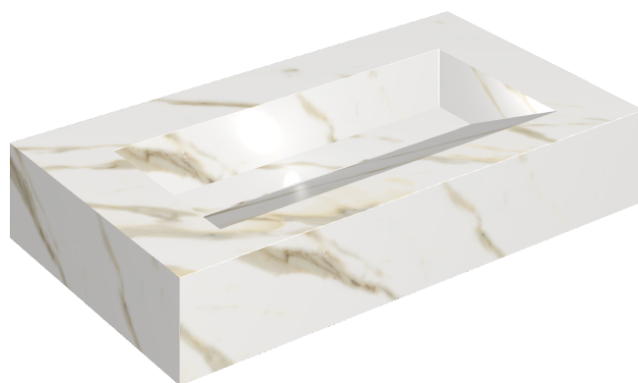

SCHEDA DI CONFIGURAZIONE

Cod. art.: 620810000011

Fly Evo

Washbasin 90

Rivestimento del
prodotto

Stellaris Calacatta
Gold Naturale

I colori e le altre caratteristiche estetiche delle piastrelle presenti nelle illustrazioni presenti sul sito sono puramente indicativi. Guarda sempre i campioni di persona prima dell'acquisto.