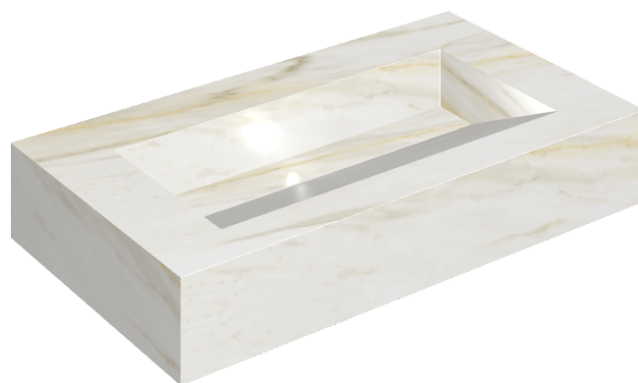

## Washbasin 90

Rivestimento del  
prodotto

Stellaris Carrara Ivory  
Naturale

I colori e le altre caratteristiche estetiche delle piastrelle presenti nelle illustrazioni presenti sul sito sono puramente indicativi. Guarda sempre i campioni di persona prima dell'acquisto.