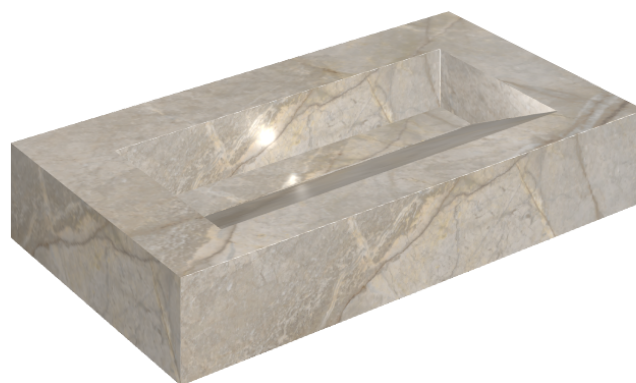

SCHEDA DI CONFIGURAZIONE

Cod. art.: 620810000011

Fly Evo

Washbasin 90

Rivestimento del
prodotto

Stellaris Elegant Silver
Naturale

I colori e le altre caratteristiche estetiche delle piastrelle presenti nelle illustrazioni presenti sul sito sono puramente indicativi. Guarda sempre i campioni di persona prima dell'acquisto.