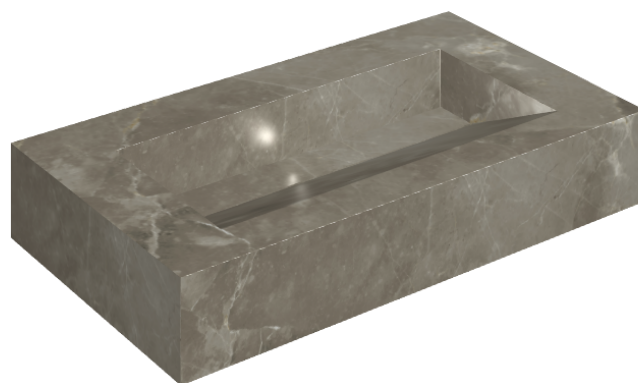

## Washbasin 90

Rivestimento del  
prodotto

Stellaris Tuscania  
Grey Naturale

I colori e le altre caratteristiche estetiche delle piastrelle presenti nelle illustrazioni presenti sul sito sono puramente indicativi. Guarda sempre i campioni di persona prima dell'acquisto.