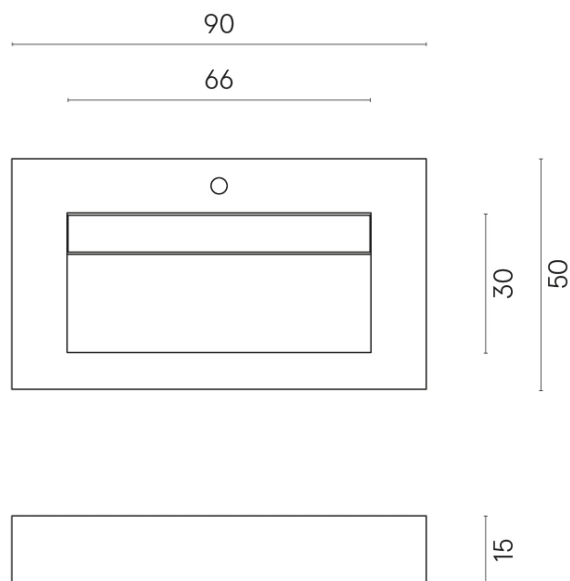

SCHEDA DI CONFIGURAZIONE

Cod. art.: 620810000011

Fly Evo

Washbasin 90

Rivestimento del
prodotto

Stellaris Tuscania
Grey Naturale

I colori e le altre caratteristiche estetiche delle piastrelle presenti nelle illustrazioni presenti sul sito sono puramente indicativi. Guarda sempre i campioni di persona prima dell'acquisto.