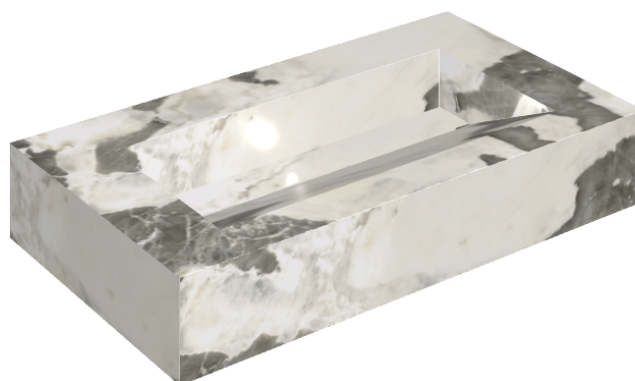

SCHEDA DI CONFIGURAZIONE

Cod. art.: 620810000011

Fly Evo

Washbasin 90

Rivestimento del
prodotto

Stellaris Dover Light
Naturale

I colori e le altre caratteristiche estetiche delle piastrelle presenti nelle illustrazioni presenti sul sito sono puramente indicativi. Guarda sempre i campioni di persona prima dell'acquisto.