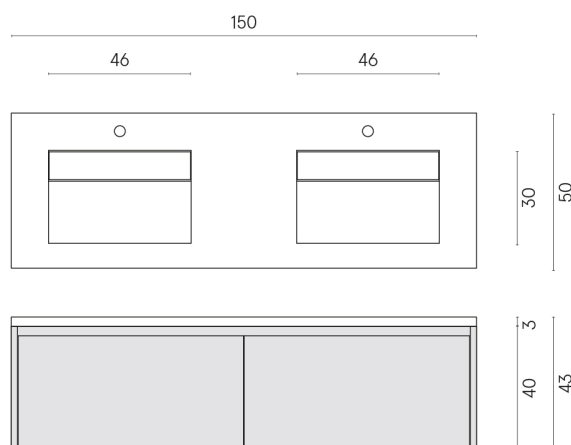

SCHEDA DI CONFIGURAZIONE

Cod. art.: 620810000027

Fly Air

Washbasin Duo 150 Black

Rivestimento del
prodotto

Millennium Black
Naturale

I colori e le altre caratteristiche estetiche delle piastrelle presenti nelle illustrazioni presenti sul sito sono puramente indicativi. Guarda sempre i campioni di persona prima dell'acquisto.

Trova il punto vendita
autorizzato più vicino:

<https://rb.italonceramica.ru/ru/home/dealer/>

ITALON HOME

© COPYRIGHT ITALON - АО Керамогранитный завод 142800, Россия, Московская область, г. Ступино, Староситненское шоссе, вл. 32 - Тел. +7 495 2251322 / Факс +7 495 2251346