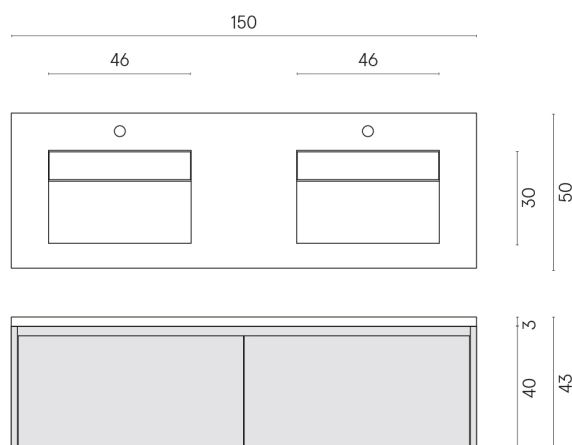

SCHEDA DI CONFIGURAZIONE

Cod. art.: 620810000027

Fly Air

Washbasin Duo 150 Black

Rivestimento del
prodotto
Charme Evo
Calacatta Naturale

I colori e le altre caratteristiche estetiche delle piastrelle presenti nelle illustrazioni presenti sul sito sono puramente indicativi. Guarda sempre i campioni di persona prima dell'acquisto.