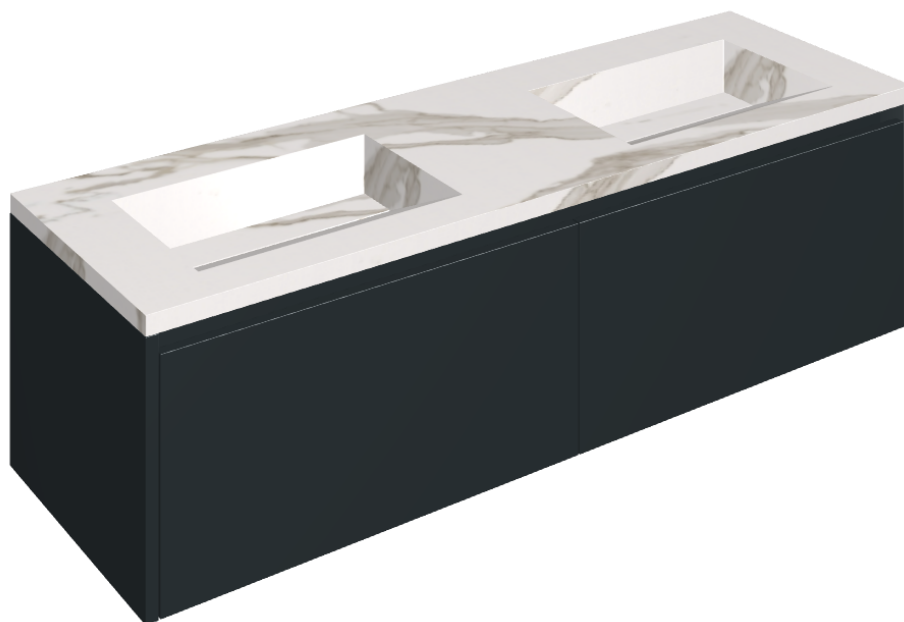

SCHEDA DI CONFIGURAZIONE

Cod. art.: 620810000027

Fly Air

Washbasin Duo 150 Black

Rivestimento del
prodotto

Charme Evo
Calacatta Naturale

I colori e le altre caratteristiche estetiche delle piastrelle presenti nelle illustrazioni presenti sul sito sono puramente indicativi. Guarda sempre i campioni di persona prima dell'acquisto.