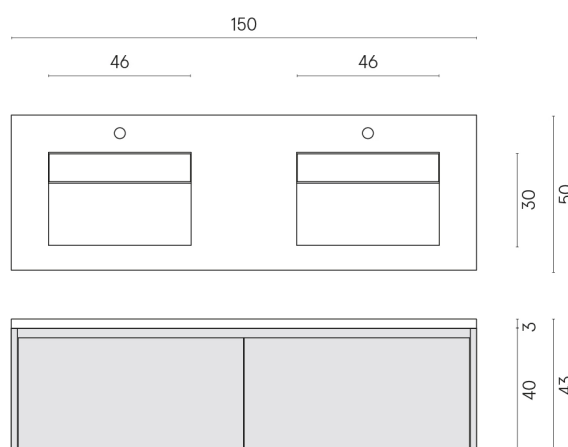

SCHEDA DI CONFIGURAZIONE

Cod. art.: 620810000027

Fly Air

Washbasin Duo 150 Black

Rivestimento del
prodotto

Charme Extra Silver
Naturale

I colori e le altre caratteristiche estetiche delle piastrelle presenti nelle illustrazioni presenti sul sito sono puramente indicativi. Guarda sempre i campioni di persona prima dell'acquisto.