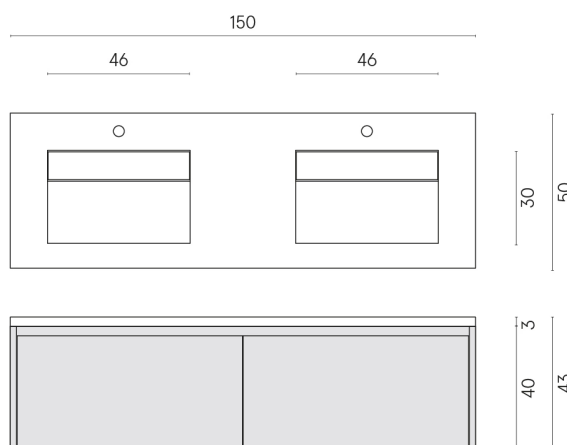

SCHEDA DI CONFIGURAZIONE

Cod. art.: 620810000027

Fly Air

Washbasin Duo 150 Black

Rivestimento del
prodotto

Charme Deluxe
Statuario Fantastico
Naturale

I colori e le altre caratteristiche estetiche delle piastrelle presenti nelle illustrazioni presenti sul sito sono puramente indicativi. Guarda sempre i campioni di persona prima dell'acquisto.