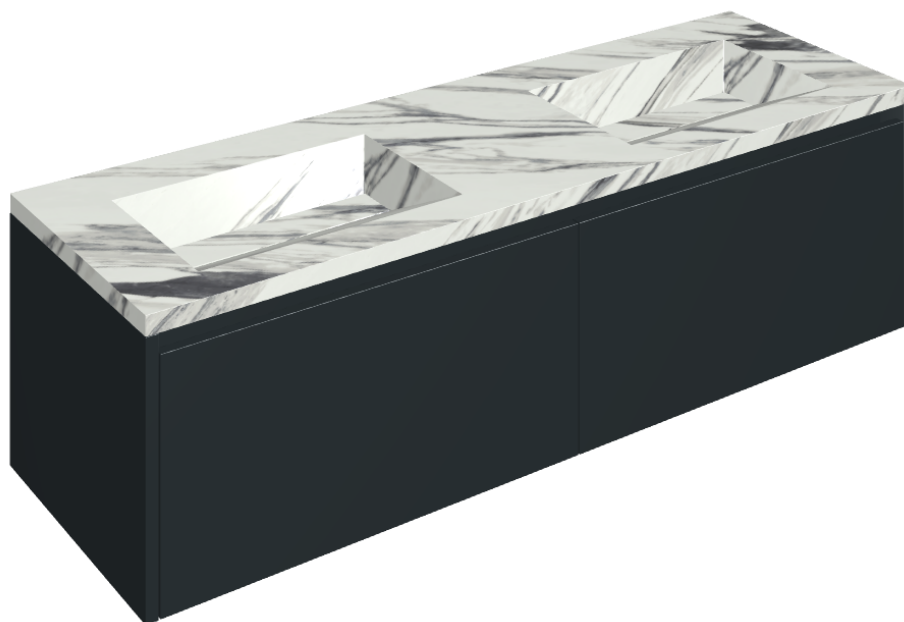

SCHEDA DI CONFIGURAZIONE

Cod. art.:

620810000027

Fly Air

Washbasin Duo 150 Black

Rivestimento del
prodotto

Charme Deluxe
Statuario Fantastico
Naturale

I colori e le altre caratteristiche estetiche delle piastrelle presenti nelle illustrazioni presenti sul sito sono puramente indicativi. Guarda sempre i campioni di persona prima dell'acquisto.