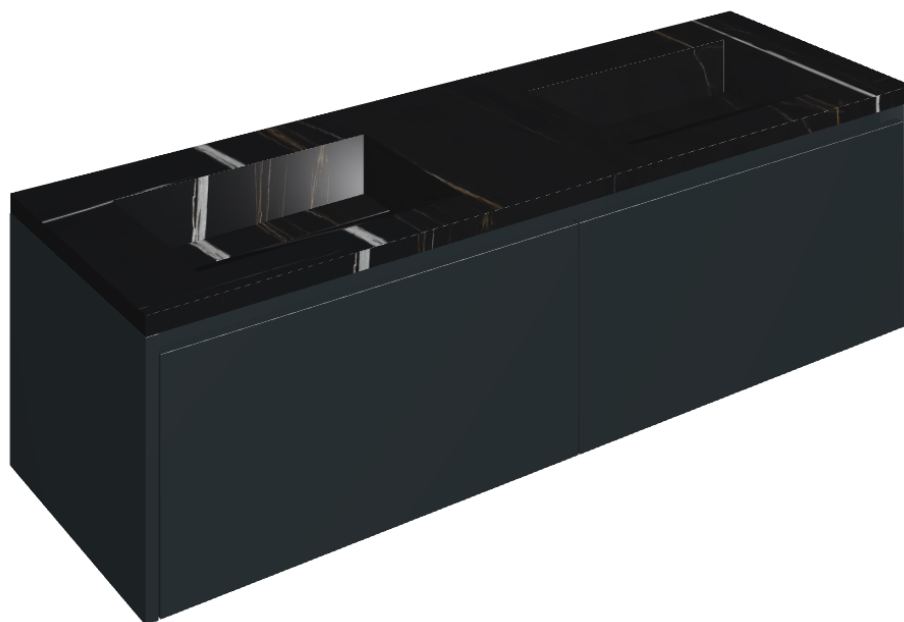

SCHEDA DI CONFIGURAZIONE

Cod. art.:

620810000027

Fly Air

Washbasin Duo 150 Black

Rivestimento del
prodotto

Charme Deluxe
Sahara Noir Naturele

I colori e le altre caratteristiche estetiche delle piastrelle presenti nelle illustrazioni presenti sul sito sono puramente indicativi. Guarda sempre i campioni di persona prima dell'acquisto.