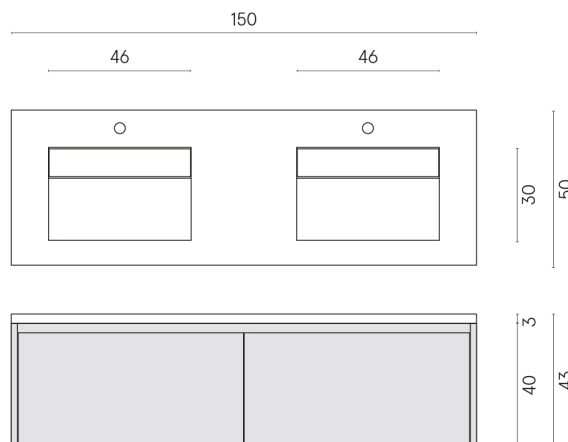

SCHEDA DI CONFIGURAZIONE

Cod. art.: 620810000027

Fly Air

Washbasin Duo 150 Black

Rivestimento del
prodotto

Charme Deluxe Grigio
Orobico Naturale

I colori e le altre caratteristiche estetiche delle piastrelle presenti nelle illustrazioni presenti sul sito sono puramente indicativi. Guarda sempre i campioni di persona prima dell'acquisto.