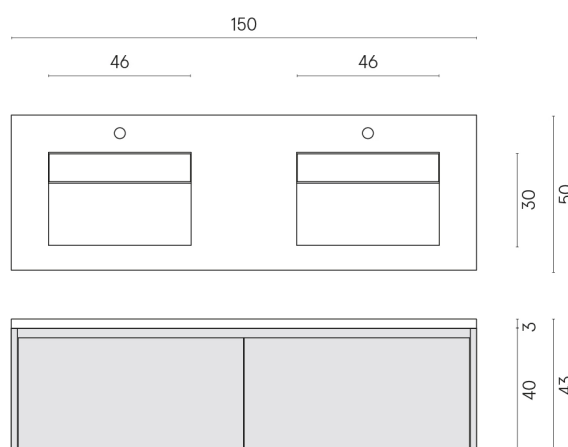

SCHEDA DI CONFIGURAZIONE

Cod. art.: 620810000027

Fly Air

Washbasin Duo 150 Black

Rivestimento del
prodotto

Metropolis Calacatta
Gold Naturale

I colori e le altre caratteristiche estetiche delle piastrelle presenti nelle illustrazioni presenti sul sito sono puramente indicativi. Guarda sempre i campioni di persona prima dell'acquisto.

Trova il punto vendita
autorizzato più vicino:

<https://rb.italonceramica.ru/ru/home/dealer/>

ITALON HOME

© COPYRIGHT ITALON - АО Керамогранитный завод 142800, Россия, Московская область, г. Ступино, Староситненское шоссе, вл. 32 - Тел. +7 495 2251322 / Факс +7 495 2251346