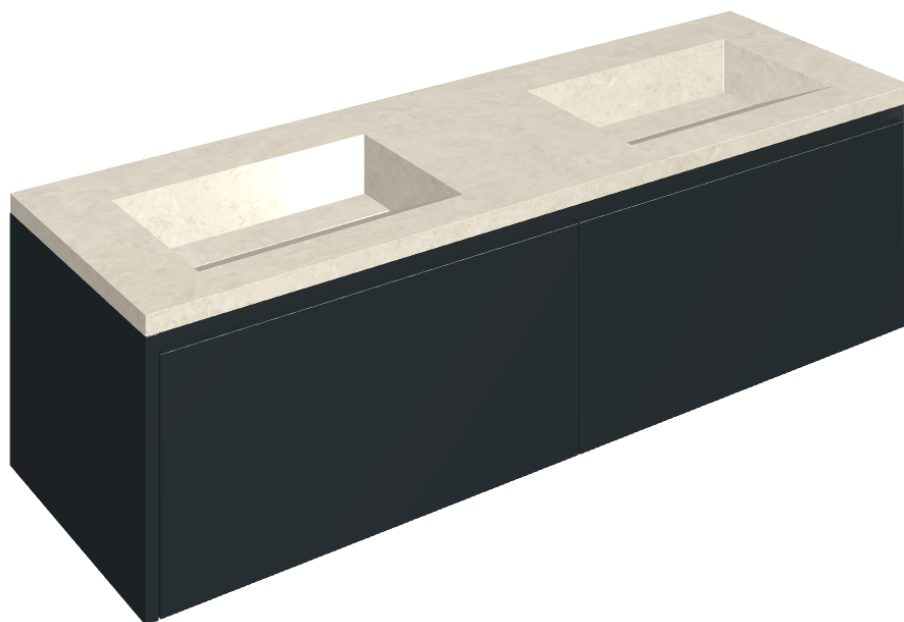

SCHEDA DI CONFIGURAZIONE

Cod. art.: 620810000027

## Washbasin Duo 150 Black

Rivestimento del  
prodotto

Metropolis Royal Ivory  
Naturale

I colori e le altre caratteristiche estetiche delle piastrelle presenti nelle illustrazioni presenti sul sito sono puramente indicativi. Guarda sempre i campioni di persona prima dell'acquisto.