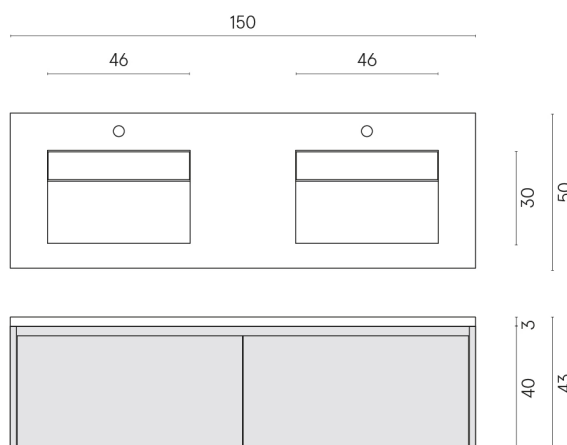

SCHEDA DI CONFIGURAZIONE

Cod. art.: 620810000027

Fly Air

Washbasin Duo 150 Black

Rivestimento del
prodotto
Metropolis Desert
Beige Naturale

I colori e le altre caratteristiche estetiche delle piastrelle presenti nelle illustrazioni presenti sul sito sono puramente indicativi. Guarda sempre i campioni di persona prima dell'acquisto.