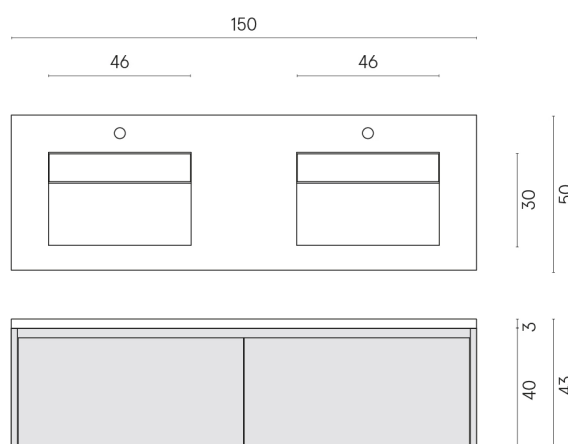

SCHEDA DI CONFIGURAZIONE

Cod. art.: 620810000027

Fly Air

Washbasin Duo 150 Black

Rivestimento del
prodotto

Millennium Silver
Naturale

I colori e le altre caratteristiche estetiche delle piastrelle presenti nelle illustrazioni presenti sul sito sono puramente indicativi. Guarda sempre i campioni di persona prima dell'acquisto.