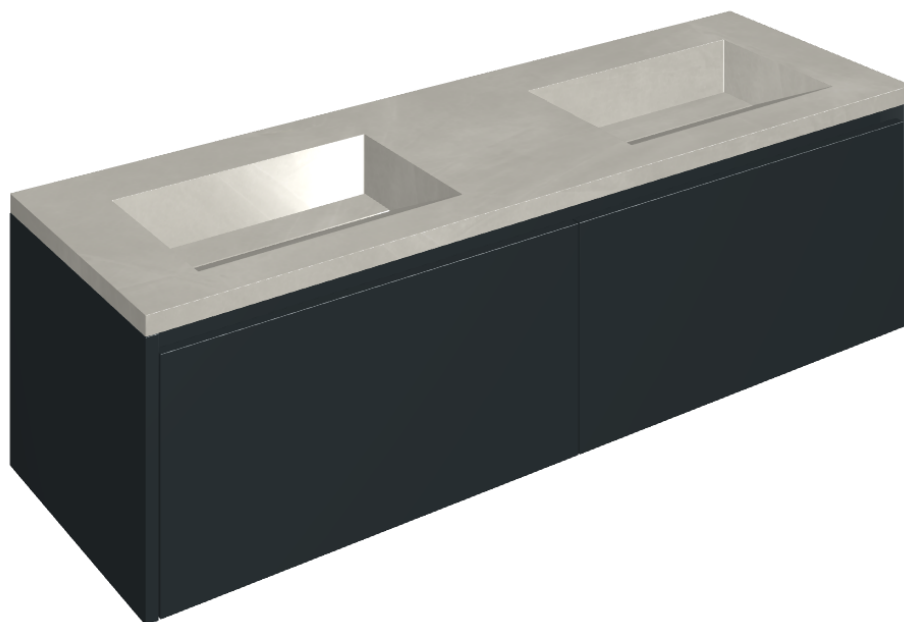

SCHEDA DI CONFIGURAZIONE

Cod. art.:

620810000027

Fly Air

Washbasin Duo 150 Black

Rivestimento del
prodotto

Continuum Silver
Naturale

I colori e le altre caratteristiche estetiche delle piastrelle presenti nelle illustrazioni presenti sul sito sono puramente indicativi. Guarda sempre i campioni di persona prima dell'acquisto.