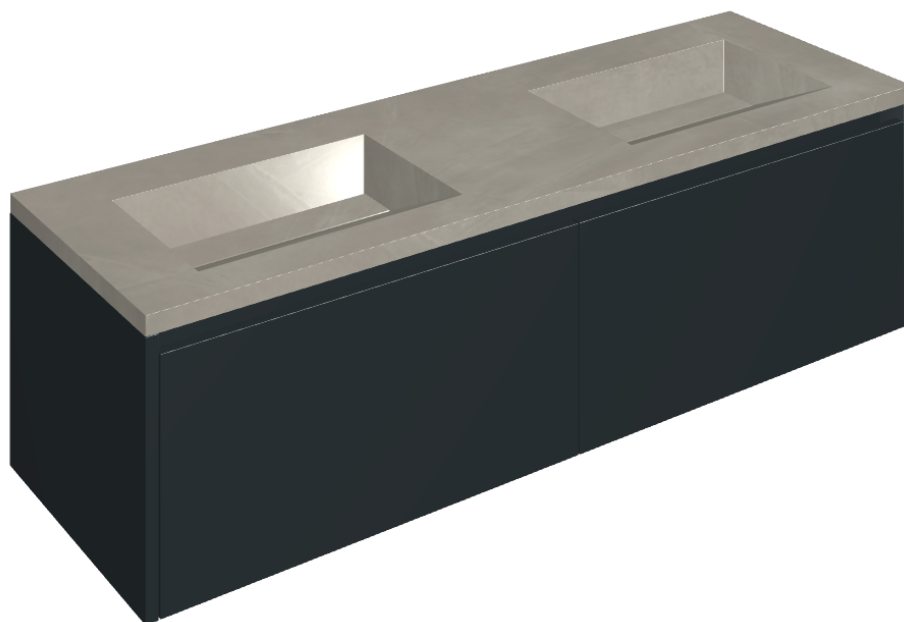

SCHEDA DI CONFIGURAZIONE

Cod. art.: 620810000027

Fly Air

Washbasin Duo 150 Black

Rivestimento del
prodotto

Continuum Iron
Naturale

I colori e le altre caratteristiche estetiche delle piastrelle presenti nelle illustrazioni presenti sul sito sono puramente indicativi. Guarda sempre i campioni di persona prima dell'acquisto.