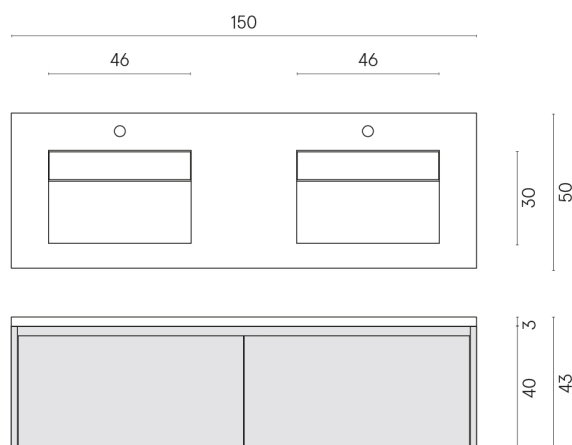

SCHEDA DI CONFIGURAZIONE

Cod. art.:

620810000027

Fly Air

Washbasin Duo 150 Black

Rivestimento del
prodotto

Continuum Iron
Naturale

I colori e le altre caratteristiche estetiche delle piastrelle presenti nelle illustrazioni presenti sul sito sono puramente indicativi. Guarda sempre i campioni di persona prima dell'acquisto.