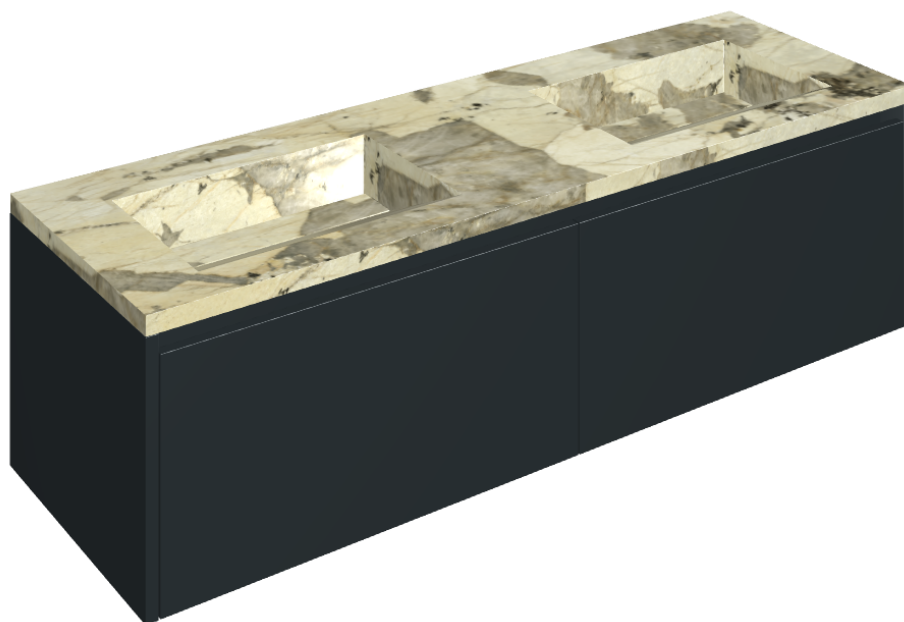

SCHEDA DI CONFIGURAZIONE

Cod. art.: 620810000027

Fly Air

Washbasin Duo 150 Black

Rivestimento del
prodotto

Eternum Volcano
Naturale

I colori e le altre caratteristiche estetiche delle piastrelle presenti nelle illustrazioni presenti sul sito sono puramente indicativi. Guarda sempre i campioni di persona prima dell'acquisto.