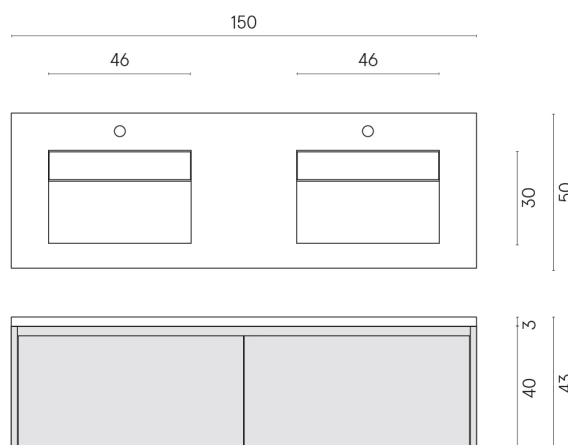

SCHEDA DI CONFIGURAZIONE

Cod. art.: 620810000027

Fly Air

Washbasin Duo 150 Black

Rivestimento del
prodotto
Eternum Glass Avio
Lux

I colori e le altre caratteristiche estetiche delle piastrelle presenti nelle illustrazioni presenti sul sito sono puramente indicativi. Guarda sempre i campioni di persona prima dell'acquisto.