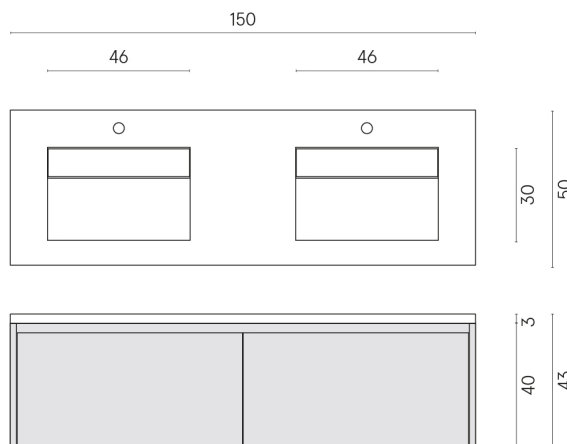

SCHEDA DI CONFIGURAZIONE

Cod. art.: 620810000027

Fly Air

Washbasin Duo 150 Black

Rivestimento del
prodotto
Eternum Glass Avio
Lux

I colori e le altre caratteristiche estetiche delle piastrelle presenti nelle illustrazioni presenti sul sito sono puramente indicativi. Guarda sempre i campioni di persona prima dell'acquisto.