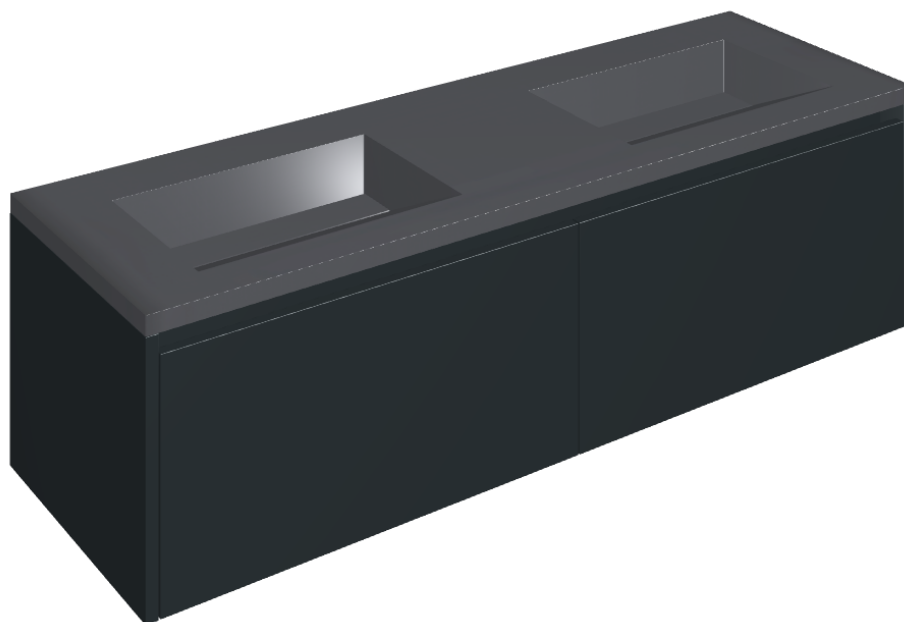

SCHEDA DI CONFIGURAZIONE

Cod. art.: 620810000027

## Washbasin Duo 150 Black

Rivestimento del  
prodotto

Eternum Glass Avio  
Lux

I colori e le altre caratteristiche estetiche delle piastrelle presenti nelle illustrazioni presenti sul sito sono puramente indicativi. Guarda sempre i campioni di persona prima dell'acquisto.