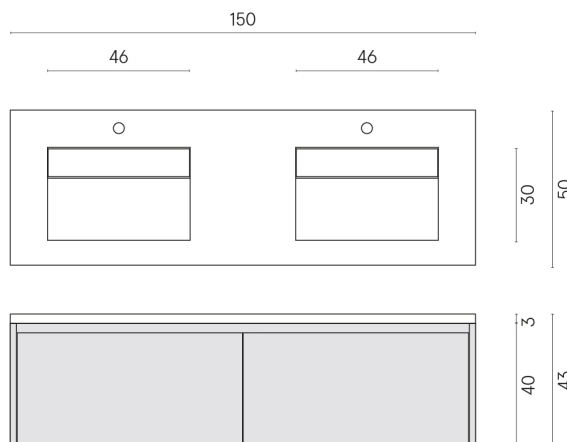

SCHEDA DI CONFIGURAZIONE

Cod. art.: 620810000027

Fly Air

Washbasin Duo 150 Black

Rivestimento del
prodotto
Eternum Glass Avio
Lux

I colori e le altre caratteristiche estetiche delle piastrelle presenti nelle illustrazioni presenti sul sito sono puramente indicativi. Guarda sempre i campioni di persona prima dell'acquisto.